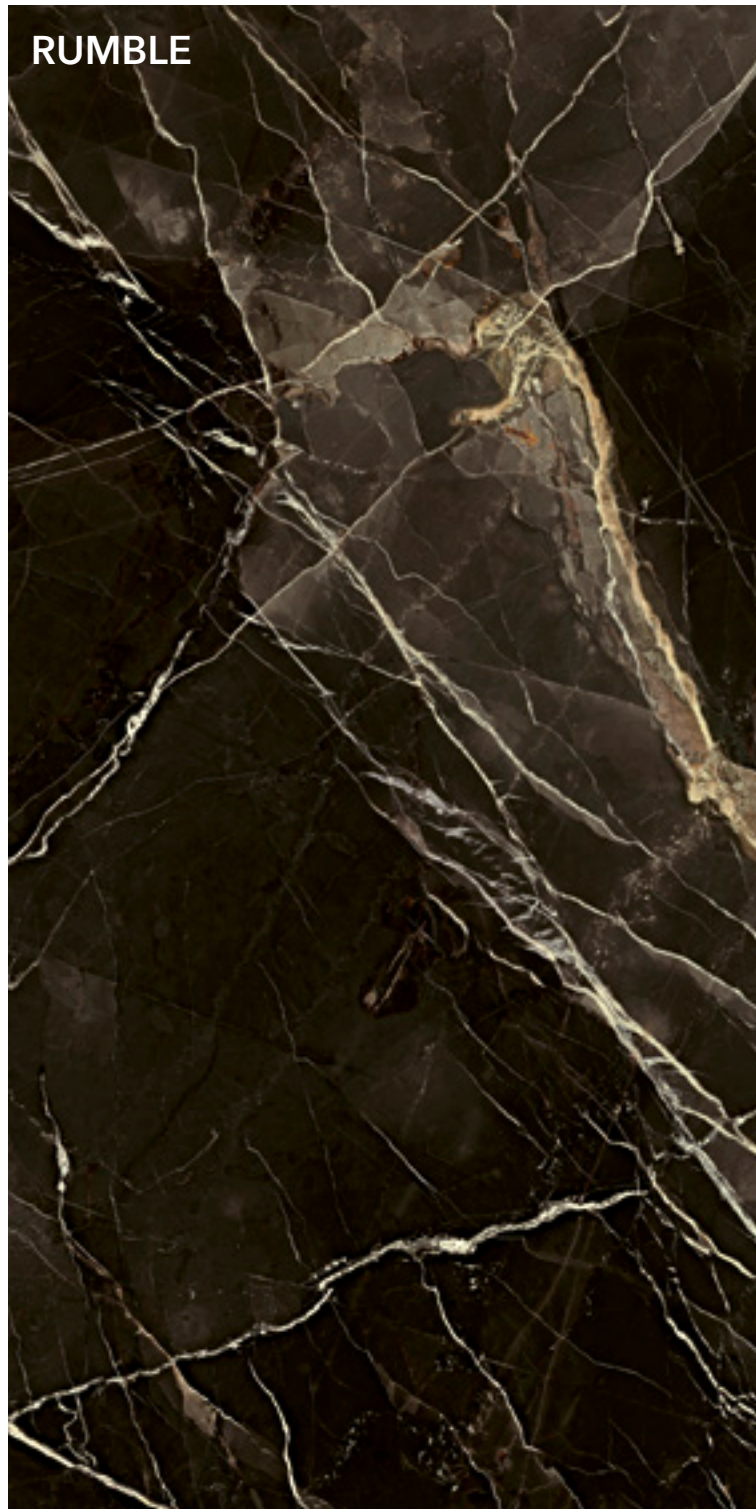

THUNDER

RIVESTIMENTO . WALL: Collection Cashmere, Visone 120x270 . 48"x106", 6 mm - Lappato campo pieno . Semi polished
PAVIMENTO . FLOOR: Thunder, Rumble 120x120 . 48"x48", 9 mm - Lappato campo pieno . Semi polished

RIVESTIMENTO . WALL: Thunder, Rumble 120x270 . 48"x106", 6 mm - Lappato campo pieno . Semi polished
PAVIMENTO . FLOOR: Thunder, Rumble 60x120 . 24"x48", 9 mm - Lappato campo pieno . Semi polished

PAVIMENTO . FLOOR: Thunder, Clang, Book-Match 120x270 . 48"x106" , 6 mm - Lappato campo pieno . Semi polished

THUNDER

GRES PORCELLANATO COLORATO IN MASSA
 PORCELAIN STONEWARE COLOURED IN BODY
 GRES CÉRAMÉ COLORÉ DANS LA MASSE
 DURCHGEFÄRBTES FEINSTEINZEUG

	FORMATO SIZE	SPESSORE THICKNESS		
	EKXTREME 120x270 48"x106"	6 mm	LAPPATO CAMPO PIENO SEMI-POLISHED SEMI-POLI BRILLANT GELÄPPT	103,40
	EKXTREME BOOK-MATCH 120x270 48"x106"	6 mm	LAPPATO CAMPO PIENO SEMI-POLISHED SEMI-POLI BRILLANT GELÄPPT	118,01
	EKXTREME 120x120 48"x48"	9 mm	RETTIFICATO RECTIFIED RECTIFIÉ REKTIFIZIERT R9	61,73
			LAPPATO CAMPO PIENO SEMI-POLISHED SEMI-POLI BRILLANT GELÄPPT	80,25
	60x120 24"x48"	9 mm	RETTIFICATO RECTIFIED RECTIFIÉ REKTIFIZIERT R9	47,84
			LAPPATO CAMPO PIENO SEMI-POLISHED SEMI-POLI BRILLANT GELÄPPT	61,73
	MOSAICO 36 PZ. (5x5) 30x30 12"x12"	9 mm	LAPPATO CAMPO PIENO SEMI-POLISHED SEMI-POLI BRILLANT GELÄPPT	15,43
	MOSAICO ESAGONI 26x30 10"x12"	9 mm	LAPPATO CAMPO PIENO SEMI-POLISHED SEMI-POLI BRILLANT GELÄPPT	24,69
	BATTISCOPIA 6,5x120 2 1/2"x48"	9 mm	LAPPATO CAMPO PIENO SEMI-POLISHED SEMI-POLI BRILLANT GELÄPPT	24,07