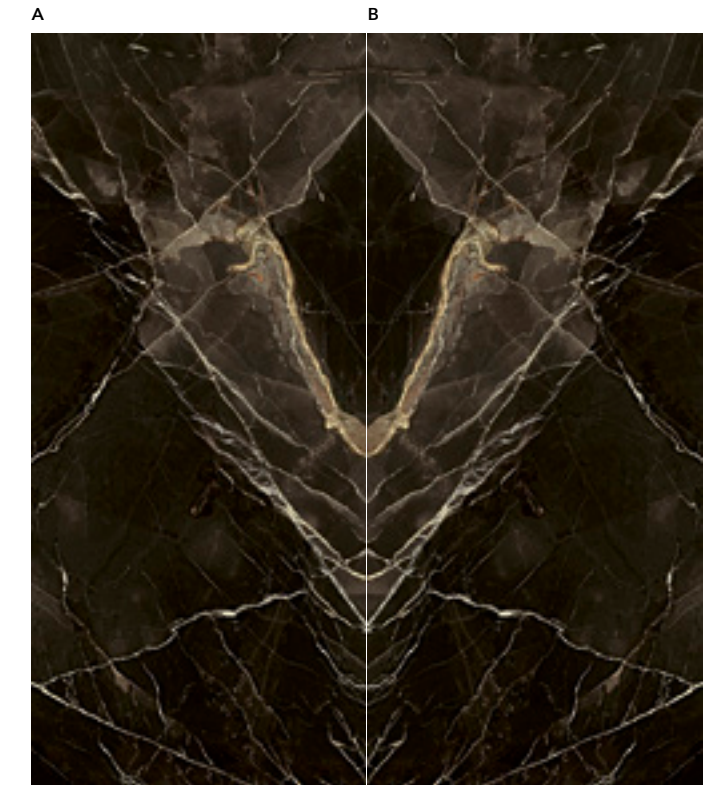

GRES PORCELLANATO COLORATO IN MASSA
PORCELAIN STONEWARE COLOURED IN BODY
GRES CÉRAMÉ COLORÉ DANS LA MASSE
DURCHGEFÄRBTES FEINSTEINZEUG

	FORMATO SIZE	SPESSORE THICKNESS		
	EKXTREME 120x270 48"x106"	6 mm	LAPPATO CAMPO PIENO SEMI-POLISHED SEMI-POLI BRILLANT GELÄPPT	103,40
	EKXTREME BOOK-MATCH 120x270 48"x106"	6 mm	LAPPATO CAMPO PIENO SEMI-POLISHED SEMI-POLI BRILLANT GELÄPPT	118,01
	EKXTREME 120x120 48"x48"	9 mm	RETTIFICATO RECTIFIED RECTIFIÉ REKTIFIZIERT R9	61,73
			LAPPATO CAMPO PIENO SEMI-POLISHED SEMI-POLI BRILLANT GELÄPPT	80,25
	60x120 24"x48"	9 mm	RETTIFICATO RECTIFIED RECTIFIÉ REKTIFIZIERT R9	47,84
			LAPPATO CAMPO PIENO SEMI-POLISHED SEMI-POLI BRILLANT GELÄPPT	61,73
	MOSAICO 36 PZ. (5x5) 30x30 12"x12"	9 mm	LAPPATO CAMPO PIENO SEMI-POLISHED SEMI-POLI BRILLANT GELÄPPT	15,43
	MOSAICO ESAGONI 26x30 10"x12"	9 mm	LAPPATO CAMPO PIENO SEMI-POLISHED SEMI-POLI BRILLANT GELÄPPT	24,69
	BATTISCOPIA 6,5x120 2 1/2"x48"	9 mm	LAPPATO CAMPO PIENO SEMI-POLISHED SEMI-POLI BRILLANT GELÄPPT	24,07

BOOK-MATCH