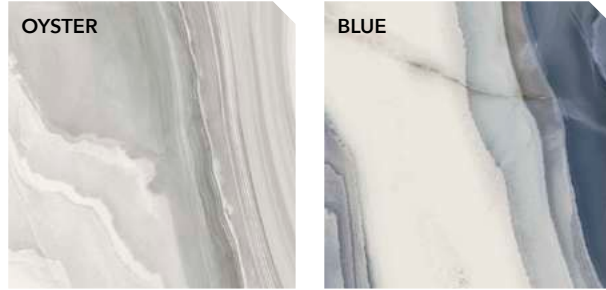

AGATA

163x324
64"x127"

12 mm

NON RETTIFICATO
NON RECTIFIED
NON RECTIFIÉ
NICHT REKTIFIZIERTT

LAPPATO CAMPO PIENO
SEMI-POLISHED
SEMI-POLI BRILLANT
GELÄPPT

BLUE
194,44

BOOK-MATCH

163x324
64"x127"

12 mm

NON RETTIFICATO
NON RECTIFIED
NON RECTIFIÉ
NICHT REKTIFIZIERTT

LAPPATO CAMPO PIENO
SEMI-POLISHED
SEMI-POLI BRILLANT
GELÄPPT

BLUE
209,88

163x324
64"x127"

12 mm

NON RETTIFICATO
NON RECTIFIED
NON RECTIFIÉ
NICHT REKTIFIZIERTT

SILK

BLUE
169,75

BOOK-MATCH

163x324
64"x127"

12 mm

NON RETTIFICATO
NON RECTIFIED
NON RECTIFIÉ
NICHT REKTIFIZIERTT

SILK

BLUE
185,19