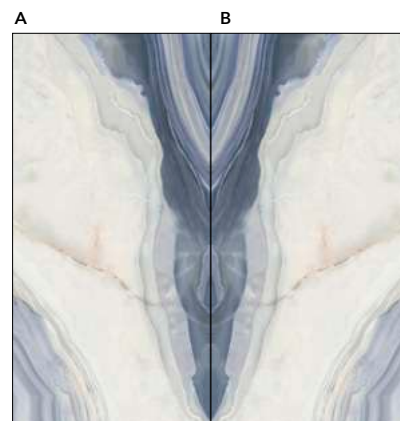

LAPPATO CAMPO PIENO  
SEMI-POLISHED  
SEMI-POLI BRILLANT  
GELÄPPT

OYSTER  
BLUE  
24,69

## PEZZI SPECIALI - TRIMS - PIÈCES SPÉCIALES - FORMSTÜCKE

BATTISCOPIA

**6,5x120**  
2"<sup>7</sup>/<sub>16</sub>"x48"

LAPPATO CAMPO PIENO  
SEMI-POLISHED  
SEMI-POLI BRILLANT  
GELÄPPT

OYSTER  
BLUE  
24,07

BOOK-MATCH - 160X320 . 63"X126"

BOOK-MATCH - 120X270 . 48"X106" - COMBINAZIONI