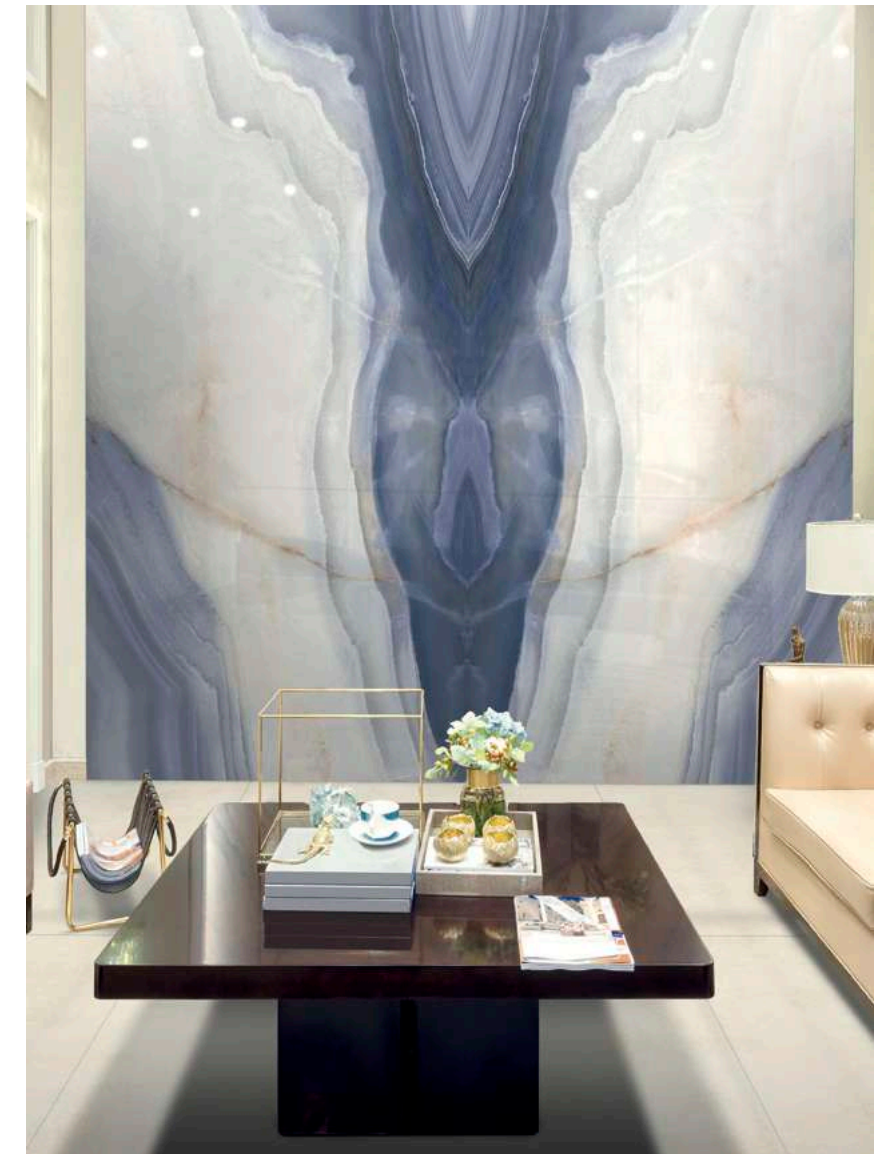

BLUE  
138,89

**120x270**  
48"x106"

6 mm

LAPPATO CAMPO PIENO  
SEMI-POLISHED  
SEMI-POLI BRILLANT  
GELÄPPT

OYSTER  
BLUE  
98,77

BOOK-MATCH

**120x270**  
48"x106"

6 mm

LAPPATO CAMPO PIENO  
SEMI-POLISHED  
SEMI-POLI BRILLANT  
GELÄPPT

OYSTER  
BLUE  
114,20

**60x120**  
24"x48"

9 mm

LAPPATO CAMPO PIENO  
SEMI-POLISHED  
SEMI-POLI BRILLANT  
GELÄPPT

OYSTER  
BLUE  
58,64

RIVESTIMENTO . WALL TILE: Agata Blue 120x270 . 48"x106" BOOK-MATCH - LCP

LAPPATO CAMPO PIENO  
SEMI-POLISHED  
SEMI-POLI BRILLANT  
GELÄPPT

OYSTER  
BLUE  
24,69