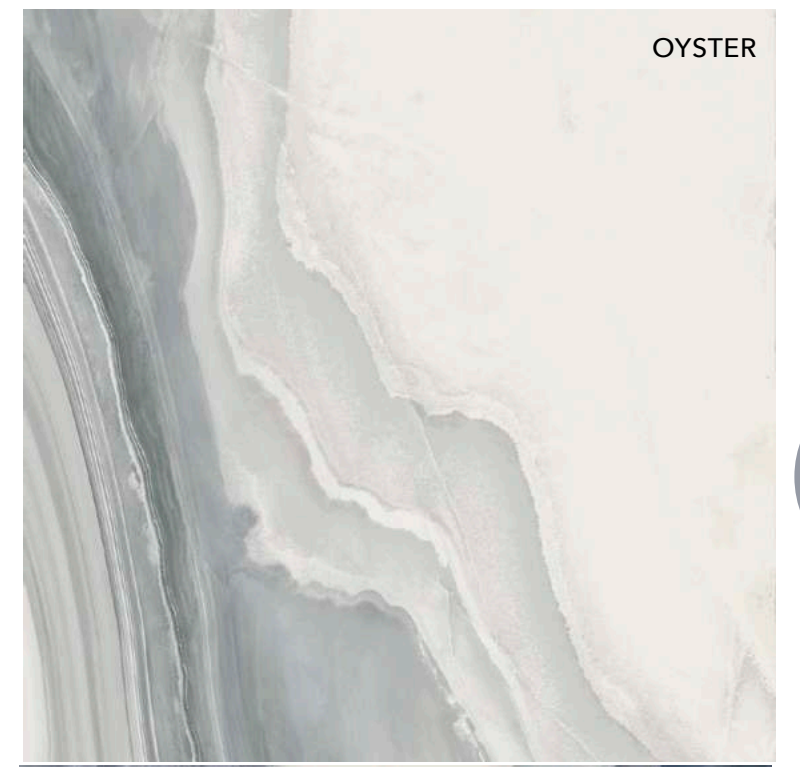

BLUE

AGATA

GRES PORCELLANATO COLORATO IN MASSA
PORCELAIN STONEWARE COLOURED IN BODY
GRÈS CÉRAME COLORÉ DANS LA MASSE
DURCHFÄRBTES FEINSTEINZEUG

60x120 . 24"x48"

TOP SOLUTION
163x324 . 64"x127"
163x324 . 64"x127" Book-Match

EKXTREME
160x320 . 63"x126"
160x320 . 63"x126" Book-Match
120x270 . 48"x106"
120x270 . 48"x106" Book-Match

OYSTER